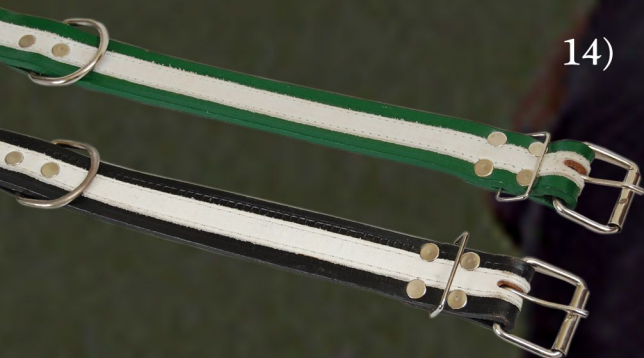

Pet Fashions

DELLI COLLI

Indústria e Comércio de Artefatos em Couro e LTDA

13)

13) Coleira sola color c/cravo

Cód.	Especificação	Larg.	Compr.
10803	Coleira sola color c/cravo nº3	19mm	42cm
10804	Coleira sola color c/cravo nº4	19mm	47cm
10805	Coleira sola color c/cravo nº5	24mm	52cm
10806	Coleira sola color c/cravo nº6	24mm	57cm
10807	Coleira sola color c/cravo nº7	29mm	62cm
10808	Coleira sola color c/cravo nº8	29mm	67cm
10809	Coleira sola color c/cravo nº9	34mm	72cm
108010	Coleira sola color c/cravo nº10	34mm	81cm