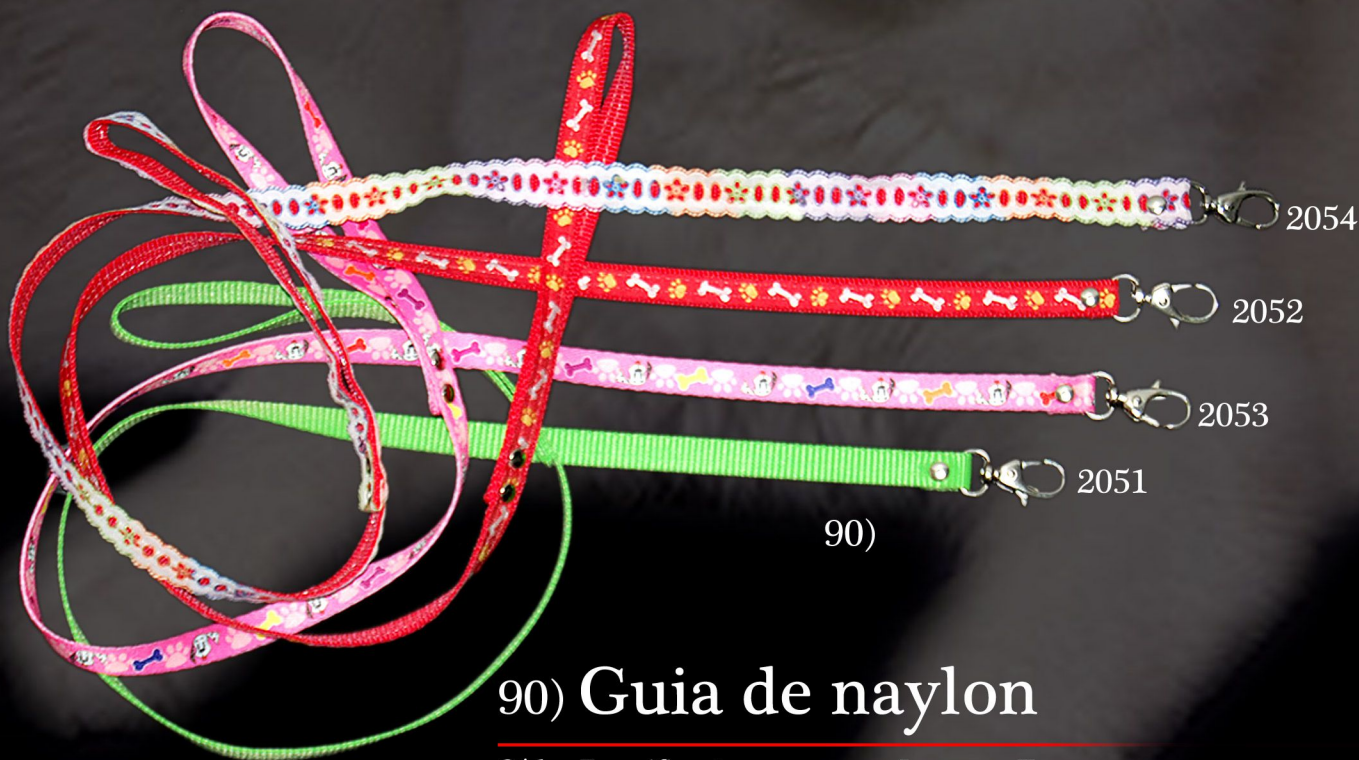

Cód.	Especificação	diam.	comp.
550	Amortecedor p/ guia	2 mm	8 cm

88)

88) Cabide plástico

Cód.	Especificação
520	Cabide plástico cara de cachorro

89) 89) Coleira para gato

Cód.	Especificação	Larg.	Tam
178	Coleira elastano c/ guizo	1,1 mts	único