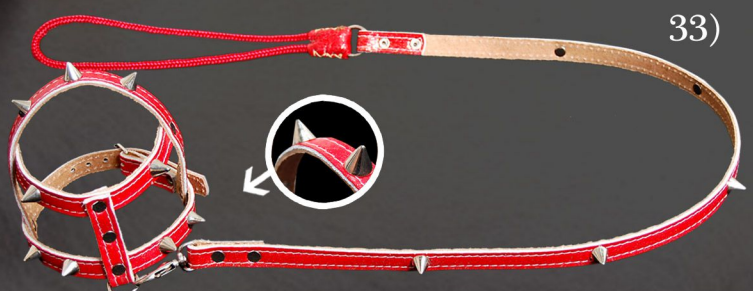

33)

33) Peitoral color c/ spaik

Cód.	Especificação	Larg.	Diam.
204000	Peitoral color c/ spaik nº00	15mm	39cm
20400	Peitoral color c/ spaik nº0	15mm	41cm
20401	Peitoral color c/ spaik nº1	15mm	43cm
20402	Peitoral color c/ spaik nº2	15mm	50cm
20403	Peitoral color c/ spaik nº3	15mm	53cm
20404	Peitoral color c/ spaik nº4	15mm	59cm
20405	Guia color c/ spaik	15mm	1,20cm