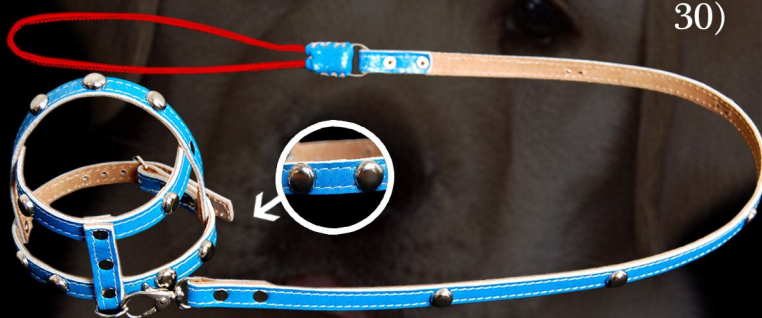

Cód.	Especificação	Larg.	Diam.
200100	Peitoral color simples nº00	15mm	39cm
20010	Peitoral color simples nº0	15mm	41cm
20011	Peitoral color simples nº1	15mm	43cm
20012	Peitoral color simples nº2	15mm	50cm
20013	Peitoral color simples nº3	15mm	53cm
20014	Peitoral color simples nº4	15mm	59cm
20015	Guia color simples	15mm	1,20cm