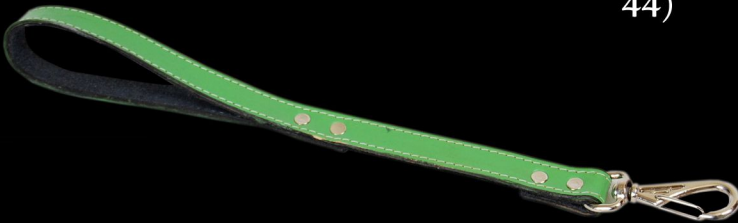

43) Guia

Sola c/ lona camuflada

Cód.	Especificação	Larg.	Compr.
5010	Guia sola forrada c/ lona camuflada	25mm	80cm
5020	Guia sola forrada c/ lona camuflada	25mm	60cm
5030	Guia sola forrada c/ lona camuflada	25mm	40cm

Cores

44)