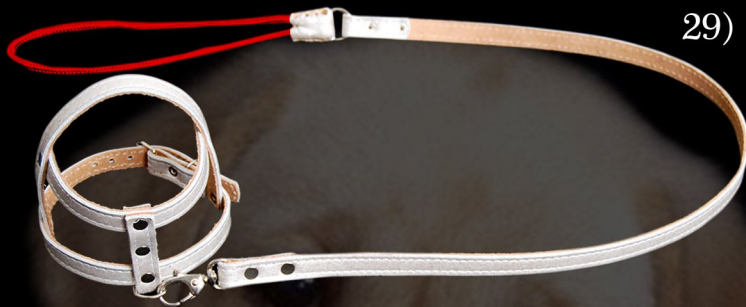

Cores

29)

29) Peitoral simples color

Cód.	Especificação	Larg.	Diam.
200100	Peitoral color simples nº00	15mm	39cm
20010	Peitoral color simples nº0	15mm	41cm
20011	Peitoral color simples nº1	15mm	43cm
20012	Peitoral color simples nº2	15mm	50cm
20013	Peitoral color simples nº3	15mm	53cm
20014	Peitoral color simples nº4	15mm	59cm
20015	Guia color simples	15mm	1,20cm