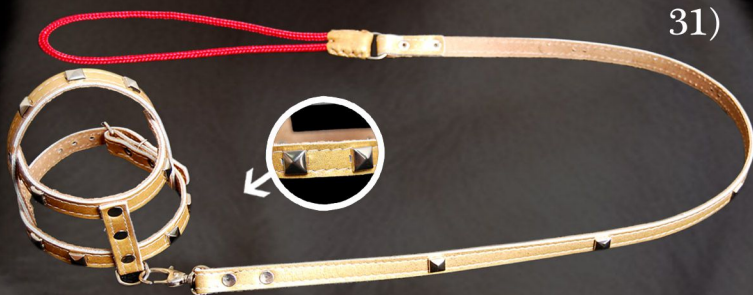

31)

31) Peitoral color c/ pirâmide

Cód.	Especificação	Larg.	Diam.
202000	Peitoral color c/pirâmide nº 00	15mm	39cm
20200	Peitoral color c/pirâmide nº 0	15mm	41cm
20201	Peitoral color c/pirâmide nº 1	15mm	43cm
20202	Peitoral color c/pirâmide nº 2	15mm	50cm
20203	Peitoral color c/pirâmide nº 3	15mm	53cm
20204	Peitoral color c/pirâmide nº 4	15mm	59cm
20205	Guia color c/pirâmide	15mm	1,20cm